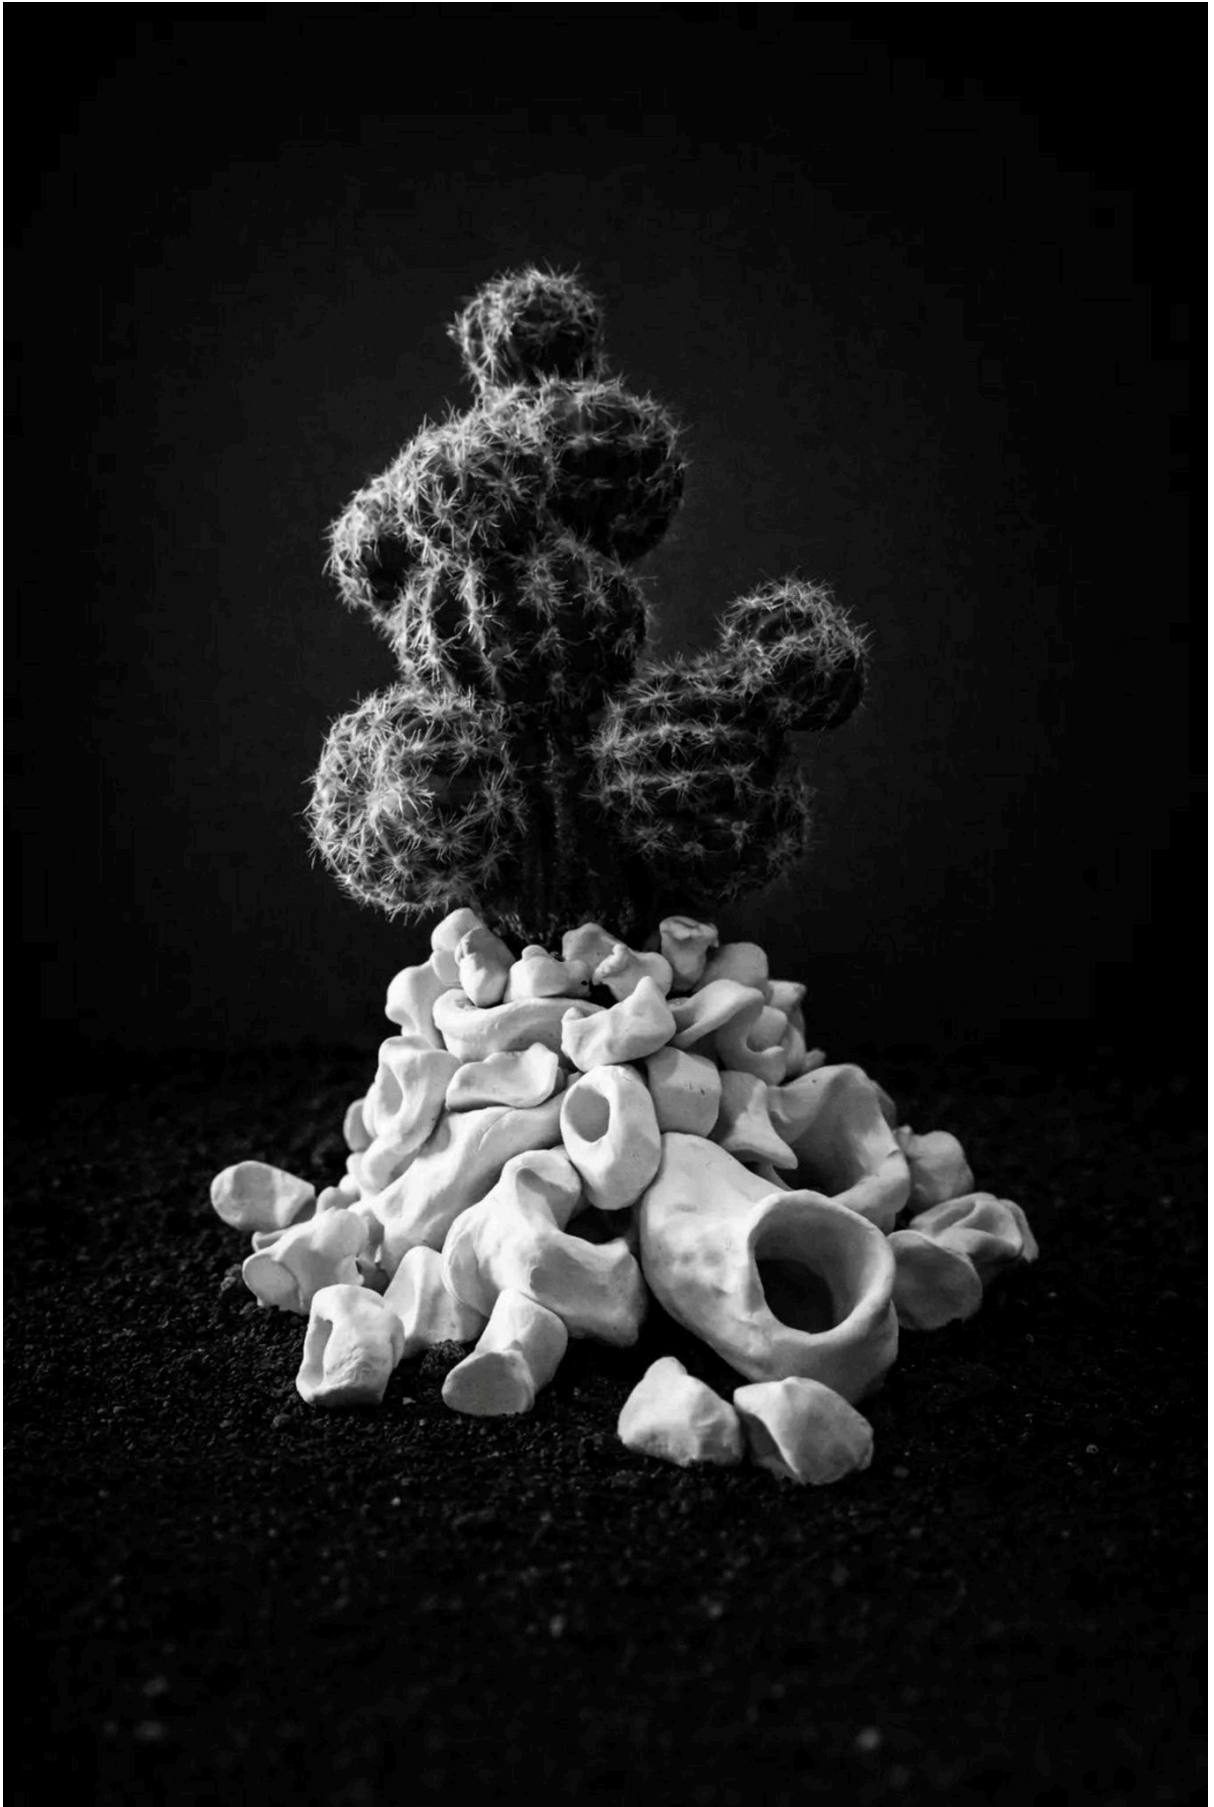

**Athanasia Iris**  
**Geselecteerde werken**

*Athanasia Iris* portret foto 2026.

*Pulse*, sculptuur, keramiek, variabele afmetingen, 2017 - heden.

*Pulse en cactus, 2026.*

*Pulse - Emerge*, conceptuele fotografie, 2025.

*Pulse*, detail van vergankelijkheid, 2025.

*The Coffin Project* ( impressie), 2025/2026.  
Conceptuele visualisatie van de installatie.

*The Coffin Project* ( impressie), 2025/2026.  
Conceptuele visualisatie van de installatie.

*The Coffin Project* (impressie), 2025/2026.

Conceptuele visualisatie van de installatie als grootschalige opstelling in een uitgestrekt duinlandschap.

Beelden in hoge resolutie op aanvraag beschikbaar.